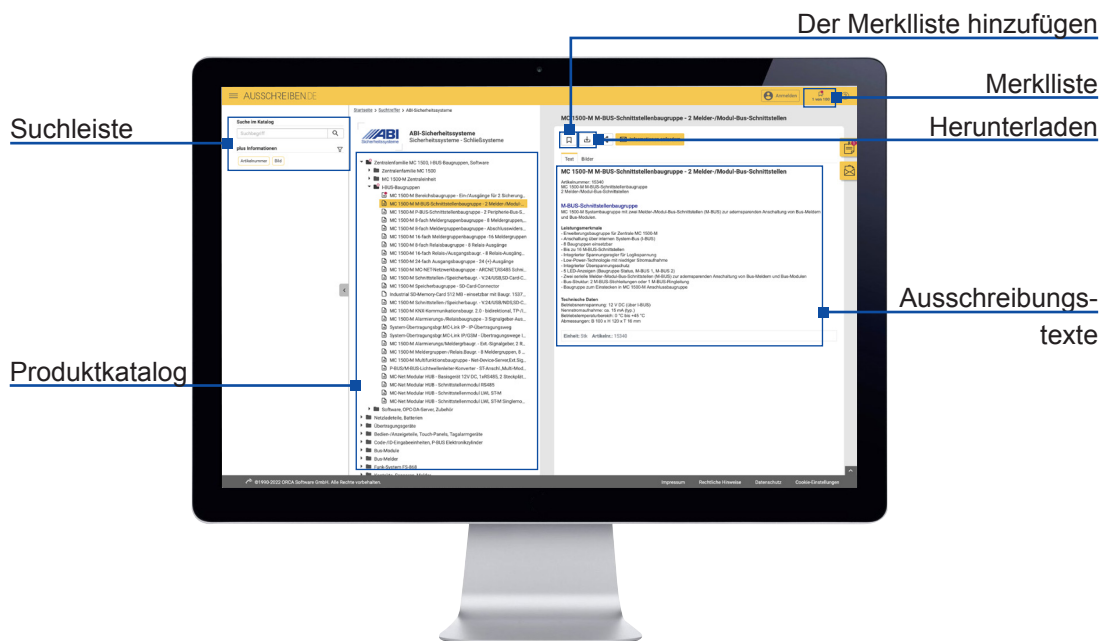

#### Online-Produktkatalog

QR-Code  
abscannen

Erleben Sie die ganze Welt der elektronischen Sicherheitstechnik. Nutzen Sie individuelle Lösungen, zukunftsweisende Technik und langlebige Systeme, um Ihre sicherheitstechnischen Anforderungen umzusetzen.

#### Ihre Anforderung, unsere Lösung

QR-Code  
abscannen

Lernen Sie uns kennen! Erfahren Sie alle relevanten Informationen über ABI-Sicherheitssysteme und das System MC 1500. Die optimale Lösung für Ihre kunden- und gebäudespezifischen Anforderungen. Ein Blick lohnt sich!

# Know-how – gebündelt und direkt digital abrufbar

[www.ausschreiben.de](http://www.ausschreiben.de)

Schnell und einfach eine individuelle Ausschreibung für das Gefahrenmeldesystem MC 1500 erstellen. Stellen Sie sich aus einem übersichtlichen Produktkatalog die Komponenten für ihre konkrete Anforderung per Drag and Drop zusammen.

Generieren Sie einfach und präzise professionelle bebilderte Ausschreibungen und Leistungsverzeichnisse. So verschieden wie die Projekte, so unterschiedlich sind die geforderten Exportformate. Bei AUSSCHREIBEN.DE stehen Ihnen alle relevanten Datenformate zur Verfügung.