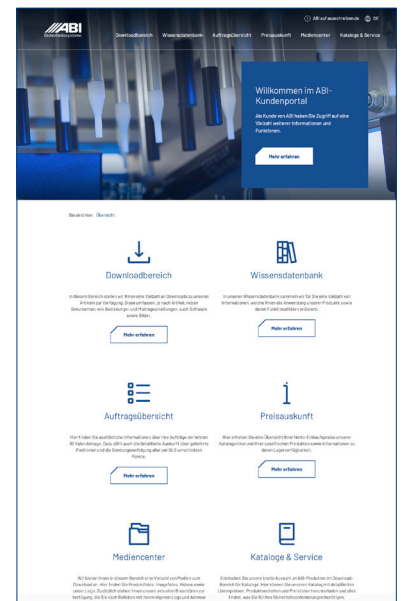

Mit freundlichen Grüßen  
Ihre ABI-Sicherheitssysteme GmbH

Immer, überall, zu jeder Zeit aktuell informiert. Nutzen Sie Ihre Möglichkeiten!

www.abi-sicherheitssysteme.de  
 www.abi-sicherheitssysteme.ch  
 www.abi-sicherheitssysteme.at

- INFORMATIV
- WEGWEISEND
- BEGEISTERND

**News**

Bleiben Sie immer auf aktuellem Stand. Ob neue Produkte, Informationen über Veranstaltungen und Messen etc.

**Kundenportal**

Mit dem Kundenportal bieten wir unseren Kunden eine täglich aktuelle Online-Information über laufende Aufträge, Lieferungen, Artikel und Ihre Netto-EK-Preise.